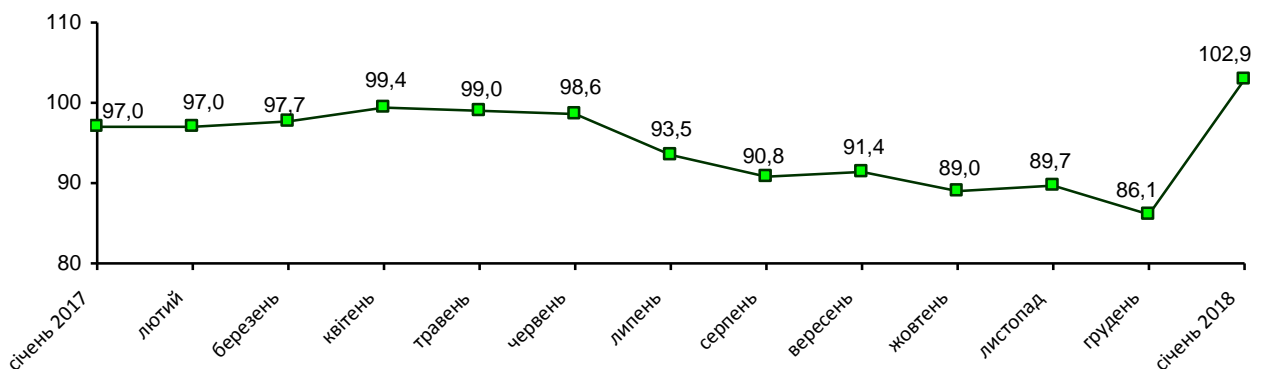

Держстат
Головне управління
статистики
у Кіровоградській
області

www.kr.ukrstat.gov.ua

ЕКСПРЕС-ВИПУСК

15.02.2018 №14

Індекс сільськогосподарської продукції у січні 2018 року

У січні 2018р. індекс сільськогосподарської продукції порівняно із січнем 2017р. становив 102,9%.

Індекси сільськогосподарської продукції

(у % до відповідного періоду попереднього року, наростаючим підсумком)

Індекси сільськогосподарської продукції за категоріями виробників

(у % до відповідного періоду попереднього року)

	Січень 2018	Довідково:	
		2017 (попередні дані)	січень 2017
Господарства усіх категорій	102,9	86,1	97,0
у тому числі			
сільськогосподарські підприємства	108,8	79,7	87,4
господарства населення	100,2	96,3	102,0

Методологія та визначення

Індекс сільськогосподарської продукції відображає рівень змін фізичного обсягу виробництва продукції сільського господарства, виробленого за періоди, що обрані для порівняння.